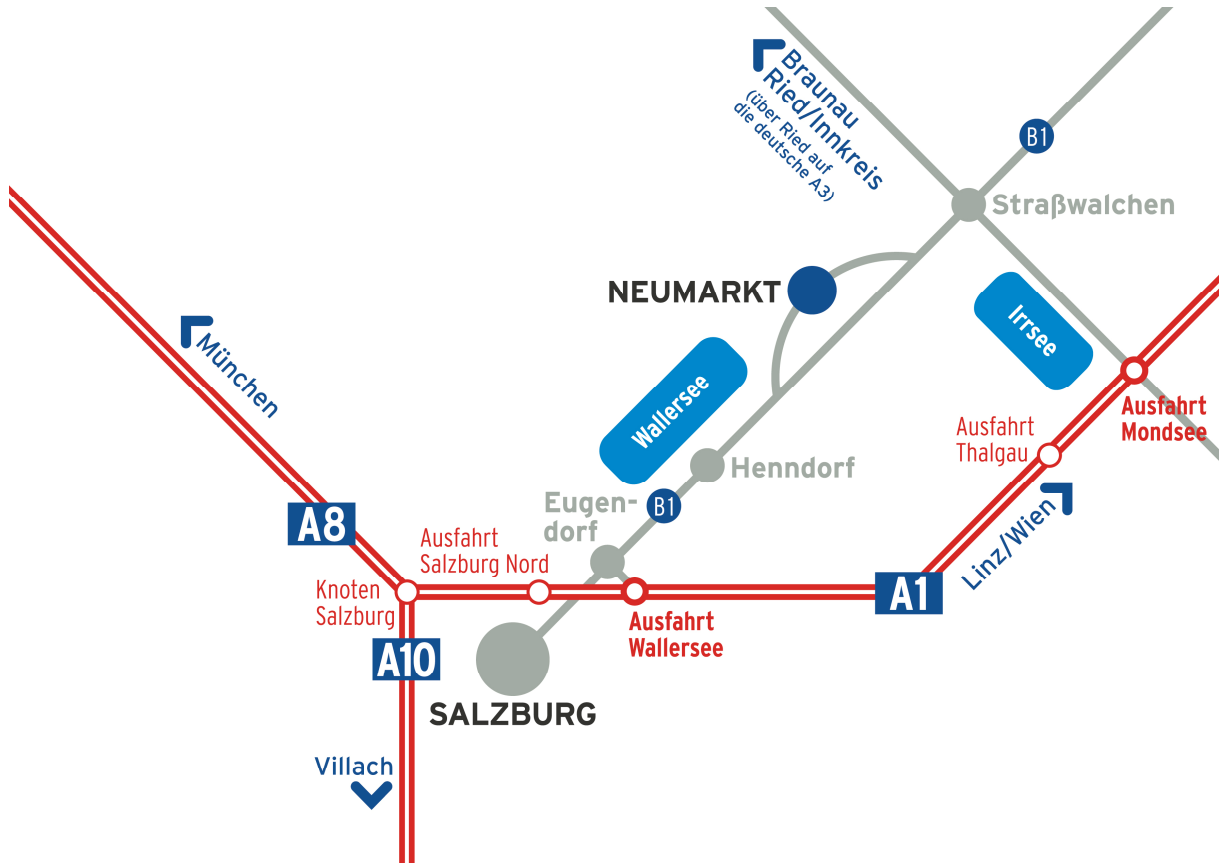

Sie fahren die erste Abfahrt nach Neumarkt von der B1 ab.

Sie fahren durch den Ort Neumarkt durch. Nach dem Ortskern fahren Sie ein Gefälle und dann eine Doppel S-Kurve. Dann befinden Sie sich an einer Nachrangkreuzung.

Hier biegen Sie nach links Richtung Köstendorf/Schleedorf ab. Nach ca. 300 Meter können Sie rechts in die Bahnhofstraße einbiegen.

Nach 100 Meter finden Sie uns auf der linken Seite.

Von Wien kommend

Sie fahren auf der A1 Richtung Salzburg. Bei Autobahnabfahrt Mondsee fahren Sie von der Autobahn ab. Auf der Bundesstraße fahren Sie dann Richtung Strasswalchen. In Strasswalchen biegen Sie dann nach links auf die B1 nach Neumarkt bzw. Salzburg.

Auf der B1 kommen Sie zuerst durch Steindorf.

Am Ortsende Steindorf befindet sich bereits die Abfahrt Neumarkt. Hier biegen Sie ab.

Sie kommen an einem Mitsubishi Händler Schweiberer vorbei.

Danach geht es leicht bergab. Sie kommen dann an eine Kreuzung wo Sie Vorrang haben.

Hier biegen Sie nach rechts Richtung Köstendorf/Schleedorf ab. Nach ca. 300 Meter können Sie rechts in die Bahnhofstraße einbiegen.

Nach 100 Meter finden Sie uns auf der linken Seite.

Neumarkt am Wallersee