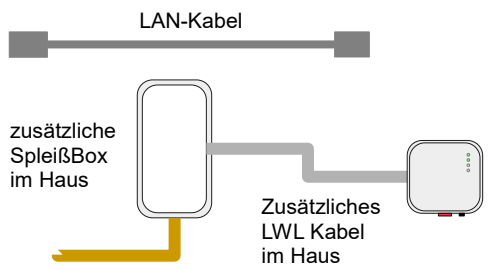

# Schema Glasfaseranschluss mit Fritz!Box 7530

Temperatur: 0-40 °C  
Luftfeuchte: 5% - 95%  
(nicht kondensierend)

Glasfaser Übergabe Box  
(benötigt Stromanschluß)

Minirohr mit Glasfaser-Leitung

1,5 m LAN-Kabel zwischen  
Glasfaser-Box und Router

ODER

optional max. 100m  
via Hausverkabelung

LAN-Kabel (Kupfer)

Fritz!Box Router  
Mit WLAN

Patchkabel oder  
interne Hausverkabelung

In Anschluss enthalten

Optional (Aufpreis)

# Fritz!Box 7530 Erweiterungsmöglichkeiten

Glasfaser Übergabe Box  
(benötigt Stromanschluß)

Temperatur: 0-40 °C  
Luftfeuchte: 5% - 95%  
(nicht kondensierend)

Minirohr mit Glasfaser-Leitung

1,5 m LAN-Kabel zwischen  
Glasfaser-Box und Router

ODER

optional max. 100m  
via Hausverkabelung

LAN-Kabel (Kupfer)

Fritz!Box Router als  
MESH-Master

Telefonkabel

Geräte im PR-Link Anschluss enthalten

Zusatz – Fritz!Box  
MESH Erweiterung

HDMI