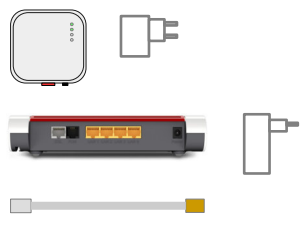

ODER

optional max. 100m  
via Hausverkabelung

LAN-Kabel (Kupfer)

Fritz!Box Router  
Mit WLAN

Patchkabel oder  
interne Hausverkabelung

In Anschluss enthalten

Optional (Aufpreis)