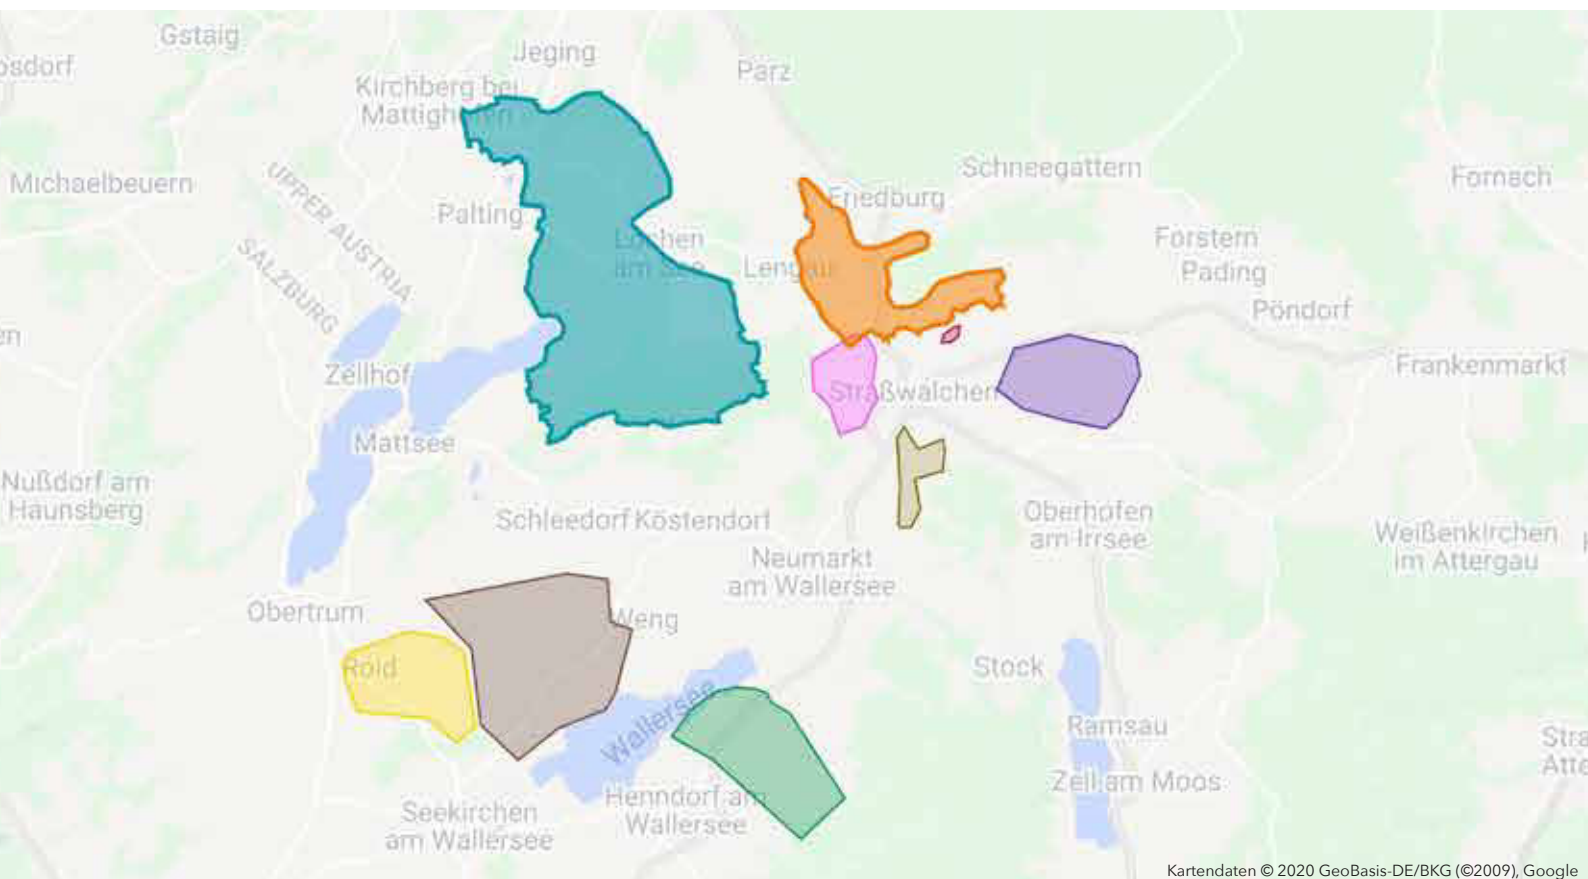

PR-Link Glasfaserausbau Gebiete

Glasfaserausbau im Flachgau und angrenzendem Innviertel

Wir haben uns zum Ziel gesetzt den Ausbau des Glasfaser-Internets in unterversorgten Gebieten im Flachgau sowie dem angrenzenden Innviertel zu forcieren. In den Flachgauer Gemeinden Straßwalchen, Seekirchen, Henndorf und Köstendorf wird bereits gebietsweise am Glasfaserausbau gearbeitet. Auch im Innviertel ist in den beiden Gemeinden Lochen am See und Lengau-Friedburg bereits der Projektstart erfolgt.

Aktuelle Glasfaserausbau-Gebiete von PR-Link: Straßwalchen (Fißlthal, Stadlberg, Roidwalchen/Haidach, Aigelsbrunn), Köstendorf (Tödtleinsdorf), Seekirchen, Henndorf, Lochen am See, Lengau-Friedburg.

WIE ERFOLGT DER GLASFASER AUSBAU?

- ✓ Grobplanung
- ✓ Förderantrag
- ✓ Förderzusage
- ✓ Auftaktveranstaltung
- ✓ Kundengespräche
- ✓ Verträge
- ✓ Feinplanung Trasse
- ✓ Bauphase

**Sie haben Interesse an einem Glasfaser-Anschluss?
Nutzen Sie unsere Antwortkarte zur Interessensbekundung!**